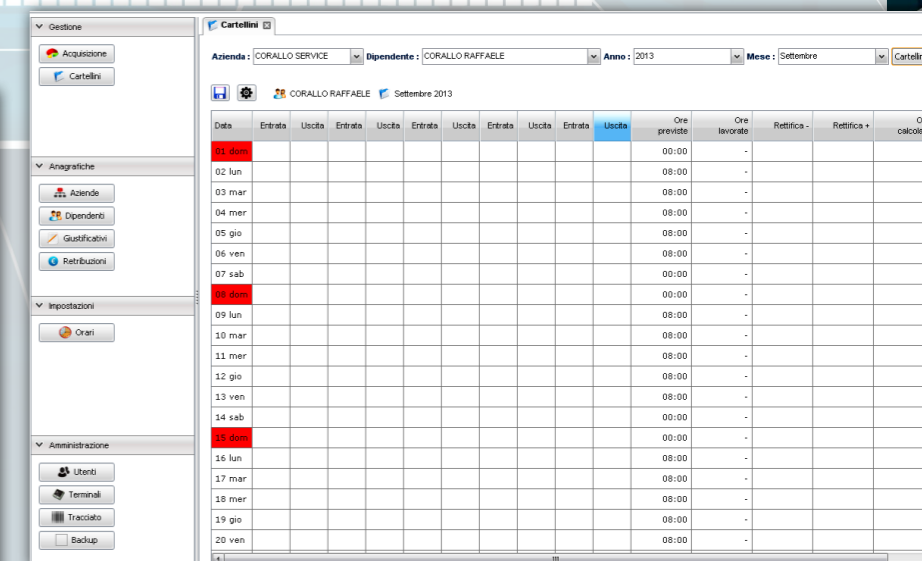

All our terminals are connectable through Ethernet 10/100, USB or serial interfaces.

They are also available in biometric, RFID, MIFARE or magnetic version.

IL NOSTRO SOFTWARE

CRONO, il nostro software, è molto semplice e intuitivo. L'operatore può accedere con qualsiasi sistema operativo, utilizzando i browser più comuni o tramite smartphones/tablet android o collegandosi in wpn al server, potendo accedere in qualsiasi momento ai dati da sedi remote.

CRONO ha la possibilità di interfacciarsi con moduli esterni che realizziamo su misura, in modo da poter soddisfare eventuali specifiche esigenze, rendendolo ancora più performante.

Un'altra prerogativa di questo software è quello di essere multi lingua.

OUR SOFTWARE

CRONO is very simple and intuitive. The user can access with any operating system using the most common browsers or android smartphones/tablets, connecting through WPN to the server. It allows the access to the database at any time from remote locations.

CRONO is able to interface with external modules that we customize in order to meet specific needs. Its performance is thus improved.

Another quality of the software is that of being multilingual.

Que proposons-nous

LES TERMINAUX

Nous offrons exclusivement des terminaux « Made in Italy », inégalables en termes de fiabilité et de robustesse, réalisés en ABS et polycarbonate. La gamme recouvre toutes les exigences du marché, depuis le petit dispositif pour la simple gestion des accès jusqu'au nouveau venu, entièrement tactile.

Le clavier à membrane garantit une fonctionnalité extrême pour une utilisation fréquente. En outre, les deux relais connexes permettent de gérer des sonneries extérieures programmables et/ou des ouvertures de portes, de portails, de péages, etc.

Tous nos terminaux peuvent être connectés sur port Ethernet 10-100, USB ou en série.

Également disponibles en version biométrique, RFID, Mifare et magnétique.

Qué ofrecemos

TERMINALES

Ofrecemos sólo terminales hechos en Italia, inigualables en términos de confiabilidad y robustez, elaborados con ABS y policarbonato. La gama cubre todas las exigencias del mercado, desde el pequeño dispositivo para la simple gestión de los accesos hasta el último, realizado enteramente en touchscreen.

El teclado de membrana garantiza extrema funcionalidad para un uso frecuente. Además, los dos relés incluidos permiten gestionar timbres externos programables y/o apertura de puertas, cancelas, tornos y portillos, etc. Todos nuestros terminales son conectables a través de puerto Ethernet 10-100, USB o serial.

Disponibles también en versión biométrica, RFID, MIFARE y magnética.

NOTRE LOGICIEL

CRONO est très simple et intuitif. L'opérateur peut accéder avec n'importe quel système d'exploitation, en utilisant les navigateurs les plus courants ou via un smartphone/une tablette Android en se connectant au serveur en VPN, ce qui permet d'accéder à tout moment aux données depuis des sites à distance.

CRONO a la possibilité de s'interfacer avec des modules externes que nous réalisons sur mesure, de façon à pouvoir satisfaire à d'éventuelles exigences spécifiques, en le rendant encore plus performant.

La version plurilingue est l'une des autres caractéristiques de ce logiciel.

NUESTRO SOFTWARE

CRONO, es muy simple e intuitivo. El operador puede acceder con cualquier sistema operativo, utilizando los navegadores web más comunes o a través de Smartphone/Tablet Android. Conectándose en WPN al servidor, es posible acceder en cualquier momento a los datos desde sedes remotas.

CRONO tiene la posibilidad de conectarse con modelos externos que realizamos a medida, de manera que podamos satisfacer eventuales exigencias específicas, haciéndolo aún más rendidor.

Otra prerogativa de este software es el ser plurilingüe.