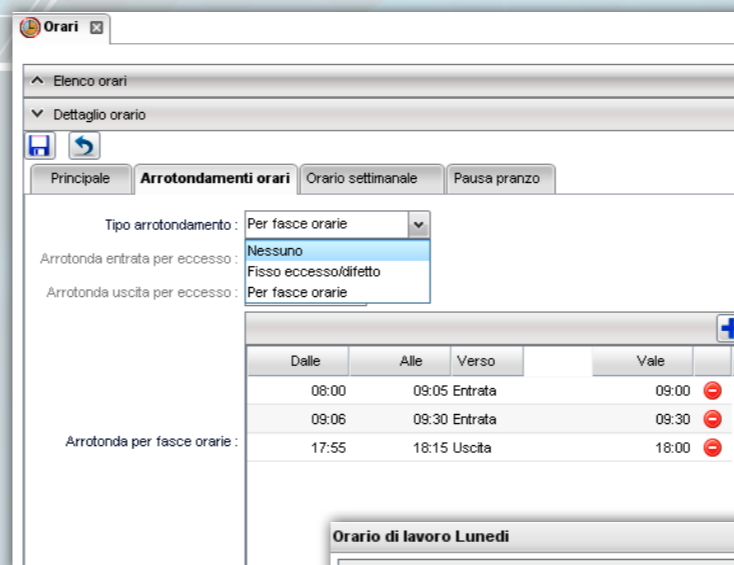

All our terminals are connectable through Ethernet 10/100, USB or serial interfaces.

They are also available in biometric, RFID, MIFARE or magnetic version.

IL NOSTRO SOFTWARE

CRONO, il nostro software, è molto semplice e intuitivo. L'operatore può accedere con qualsiasi sistema operativo, utilizzando i browser più comuni o tramite smartphones/tablet android o collegandosi in wpn al server, potendo accedere in qualsiasi momento ai dati da sedi remote.

CRONO ha la possibilità di interfacciarsi con moduli esterni che realizziamo su misura, in modo da poter soddisfare eventuali specifiche esigenze, rendendolo ancora più performante.

Un'altra prerogativa di questo software è quello di essere multi lingua.

OUR SOFTWARE

CRONO is very simple and intuitive. The user can access with any operating system using the most common browsers or android smartphones/tablets, connecting through WPN to the server. It allows the access to the database at any time from remote locations.

CRONO is able to interface with external modules that we customize in order to meet specific needs. Its performance is thus improved.

Another quality of the software is that of being multilingual.

Que proposons-nous

LES TERMINAUX

Nous offrons exclusivement des terminaux « Made in Italy », inégalables en termes de fiabilité et de robustesse, réalisés en ABS et polycarbonate. La gamme recouvre toutes les exigences du marché, depuis le petit dispositif pour la simple gestion des accès jusqu'au nouveau venu, entièrement tactile.

Le clavier à membrane garantit une fonctionnalité extrême pour une utilisation fréquente. En outre, les deux relais connexes permettent de gérer des sonneries extérieures programmables et/ou des ouvertures de portes, de portails, de péages, etc.

Tous nos terminaux peuvent être connectés sur port Ethernet 10-100, USB ou en série.

Également disponibles en version biométrique, RFID, Mifare et magnétique.

Qué ofrecemos

TERMINALES

Ofrecemos sólo terminales hechos en Italia, inigualables en términos de confiabilidad y robustez, elaborados con ABS y policarbonato. La gama cubre todas las exigencias del mercado, desde el pequeño dispositivo para la simple gestión de los accesos hasta el último, realizado enteramente en touchscreen.

El teclado de membrana garantiza extrema funcionalidad para un uso frecuente. Además, los dos relés incluidos permiten gestionar timbres externos programables y/o apertura de puertas, cancelas, tornos y portillos, etc. Todos nuestros terminales son conectables a través de puerto Ethernet 10-100, USB o serial.

Disponibles también en versión biométrica, RFID, MIFARE y magnética.

NOTRE LOGICIEL

CRONO est très simple et intuitif. L'opérateur peut accéder avec n'importe quel système d'exploitation, en utilisant les navigateurs les plus courants ou via un smartphone/une tablette Android en se connectant au serveur en VPN, ce qui permet d'accéder à tout moment aux données depuis des sites à distance.

CRONO a la possibilité de s'interfacer avec des modules externes que nous réalisons sur mesure, de façon à pouvoir satisfaire à d'éventuelles exigences spécifiques, en le rendant encore plus performant.

La version plurilingue est l'une des autres caractéristiques de ce logiciel.

NUESTRO SOFTWARE

CRONO, es muy simple e intuitivo. El operador puede acceder con cualquier sistema operativo, utilizando los navegadores web más comunes o a través de Smartphone/Tablet Android. Conectándose en WPN al servidor, es posible acceder en cualquier momento a los datos desde sedes remotas.

CRONO tiene la posibilidad de conectarse con modelos externos que realizamos a medida, de manera que podamos satisfacer eventuales exigencias específicas, haciéndolo aún más rendidor.

Otra prerogativa de este software es el ser plurilingüe.