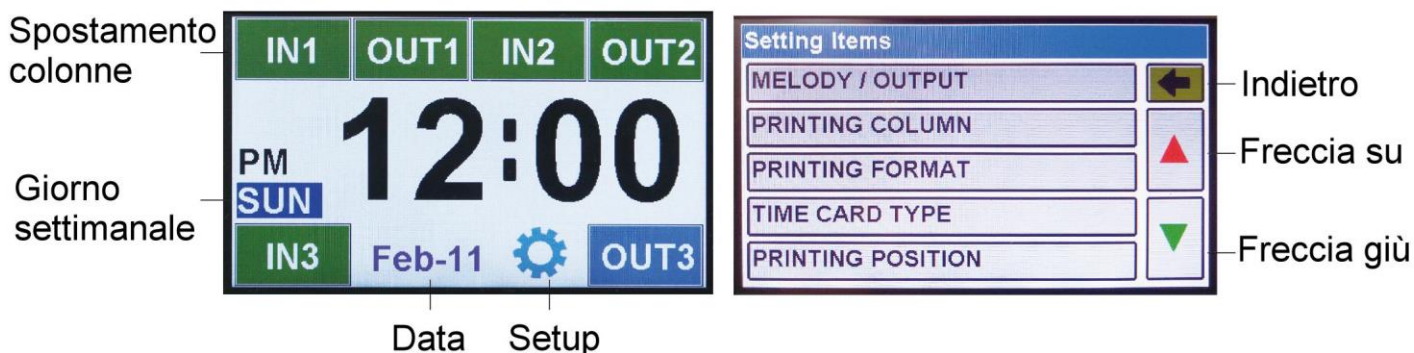

XT-800

TIMBRACARTELLINI ELETTRONICO

**CON DISPLAY A COLORI
TOUCH SCREEN**

**Spostamento automatico
su 6 colonne**

- Display a colori touch screen di alta qualità
- Nuova stampante a 9 aghi efficiente e robusta.

MODERNO
INNOVATIVO
AFFIDABILE
SEMPLICE

Needtek

XT-800

Alta visibilità e semplicità di utilizzo!

Semplice da configurare

- ▶ Display a colori TFT di alta qualità da 4,3"
- ▶ Ingresso e uscita automatica del cartellino
- ▶ Password opzionale di protezione setup
- ▶ Nuova stampante a 9 aghi efficiente e robusta
- ▶ Stampa nera/rossa per segnalazione ritardi
- ▶ Suoneria interna e contatto per suoneria esterna
- ▶ Spostamenti automatici colonna configurabili

Alimentazione:	220V - 240V
Ampere:	0.22 Amp.
Dimensioni:	D 12 X W 19.8 X H 21 CM
Peso:	2.0 kg
Funzionamento:	0-40° C
Condizioni:	10% - 80% RH
Cartellini standard	W 86 mm X L 189 mm