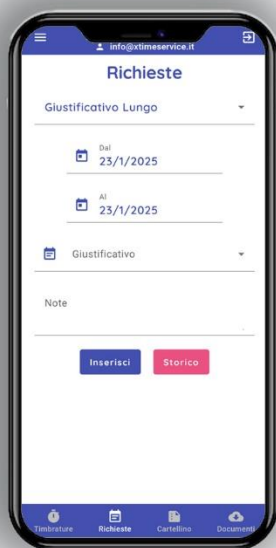

Anytime APP è una applicazione PWA (Progressive Web App) compatibile con la piattaforma Anytime che permette agli utenti abilitati di poter timbrare tramite lo smartphone con la garanzia della localizzazione GPS, il sistema non controlla i movimenti del dipendente rispettando la privacy inviando a sistema la mappa del punto di timbratura solo quando si timbra. Può essere impostata per accettare le timbrature solo nei punti definiti sulla mappa dall'operatore oppure senza controllo della posizione.

Grazie ad Anytime APP potrai;

- Timbrare con o senza controllo geolocalizzato;
- Richiedere giustificativi orari o giornalieri,
- Richiedere mancate timbrature;
- Visualizzare il cartellino su smartphone o riceverlo più dettagliato tramite mail;
- Ricevere o visualizzare qualsiasi tipo di documento aziendale.

Timbrature

Richieste

Cartellino

Documenti

Perché abbiamo scelto una applicazione PWA (Progressive Web App)

Una Progressive Web App (PWA) è un'APP che utilizza le moderne funzionalità Web per offrire agli utenti un'esperienza molto simile (se non migliore) a un'APP tradizionale.

le "Progressive Web App" sono un ibrido tra le normali pagine web e le applicazioni mobili; si comportano come app native, e soprattutto sono multipiattaforma (Android, IOS ecc...);

Funzionano su qualsiasi browser perché sono costruite alla base con principi di miglioramento progressivo;

Si comportano come se fossero delle app native;

si adattano alle varie dimensioni di ogni schermo: desktop, mobile, tablet, o dimensioni che potranno in seguito rendersi disponibili;

Si espongono su protocollo HTTPS per evitare di esporre informazioni o che i contenuti vengano alterati;